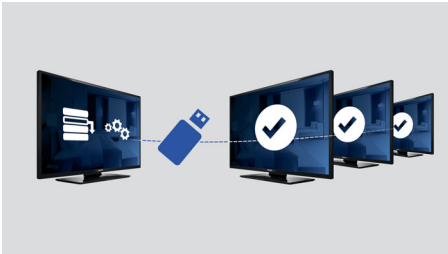

USB-Klonen

Bietet die Möglichkeit, alle Programm- und Sendereinstellungen eines Fernsehers einfach und in weniger als einer Minute auf andere Fernseher zu übertragen. Mit dieser Funktion kann eine Übereinstimmung der Einstellungen verschiedener Fernseher garantiert werden,

wodurch der Zeit- und Kostenaufwand für die Installation verkürzt wird.

Gefängnismodus

Um die Kommunikationsmöglichkeiten kontrollieren zu können, bietet dieser Hotel-Fernseher einen speziellen Gefängnismodus. Dieser erweiterte Sicherheitsmodus deaktiviert bestimmte Funktionen, die in Justizvollzugsanstalten nicht benötigt werden, wie z. B. Videotext, EPG, Untertitel und USB-Anschlüsse.