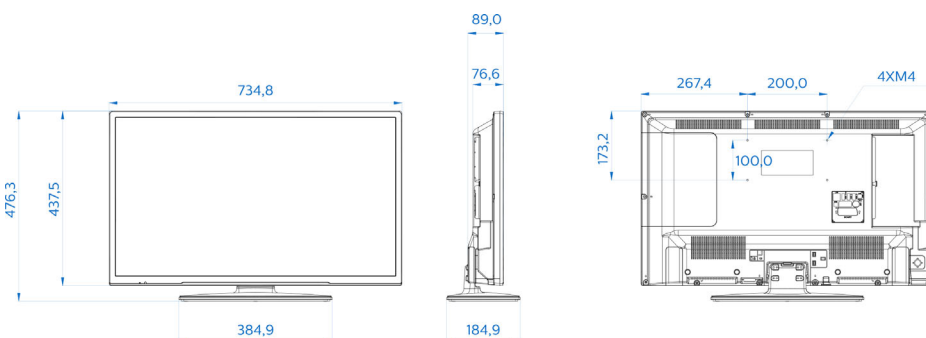

## Abmessungen

- Abmessungen Gerät (B x H x T): 735 x 438 x 77/89 mm
- Abmessungen Gerät inkl. Fuß (B x H x T): 735 x 476 x 185 mm
- Produktgewicht: 5,1 kg
- Produktgewicht (+ Ständer): 5,6 kg
- VESA-kompatible Wandhalterung: M4, 200 x 100 mm