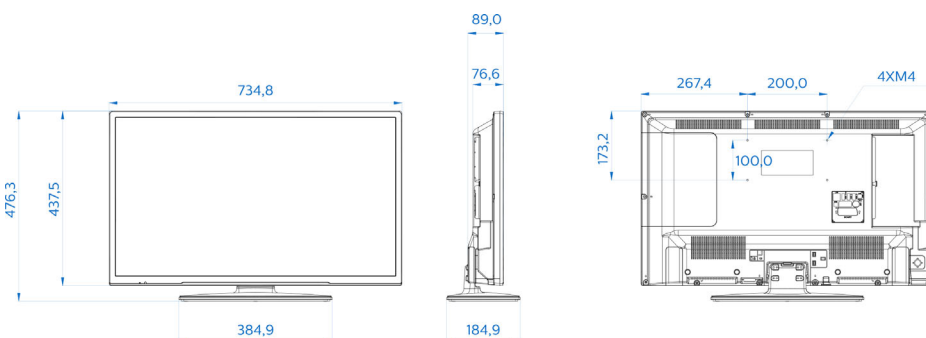

- Energiesparfunktionen: Eco mode (Ökomodus)
- Umgebungstemperatur: 5 °C bis 45 °C

Abmessungen

- Abmessungen Gerät (B x H x T): 735 x 438 x 77/89 mm
- Abmessungen Gerät inkl. Fuß (B x H x T): 735 x 476 x 185 mm
- Produktgewicht: 5,1 kg
- Produktgewicht (+ Ständer): 5,6 kg
- VESA-kompatible Wandhalterung: M4, 200 x 100 mm